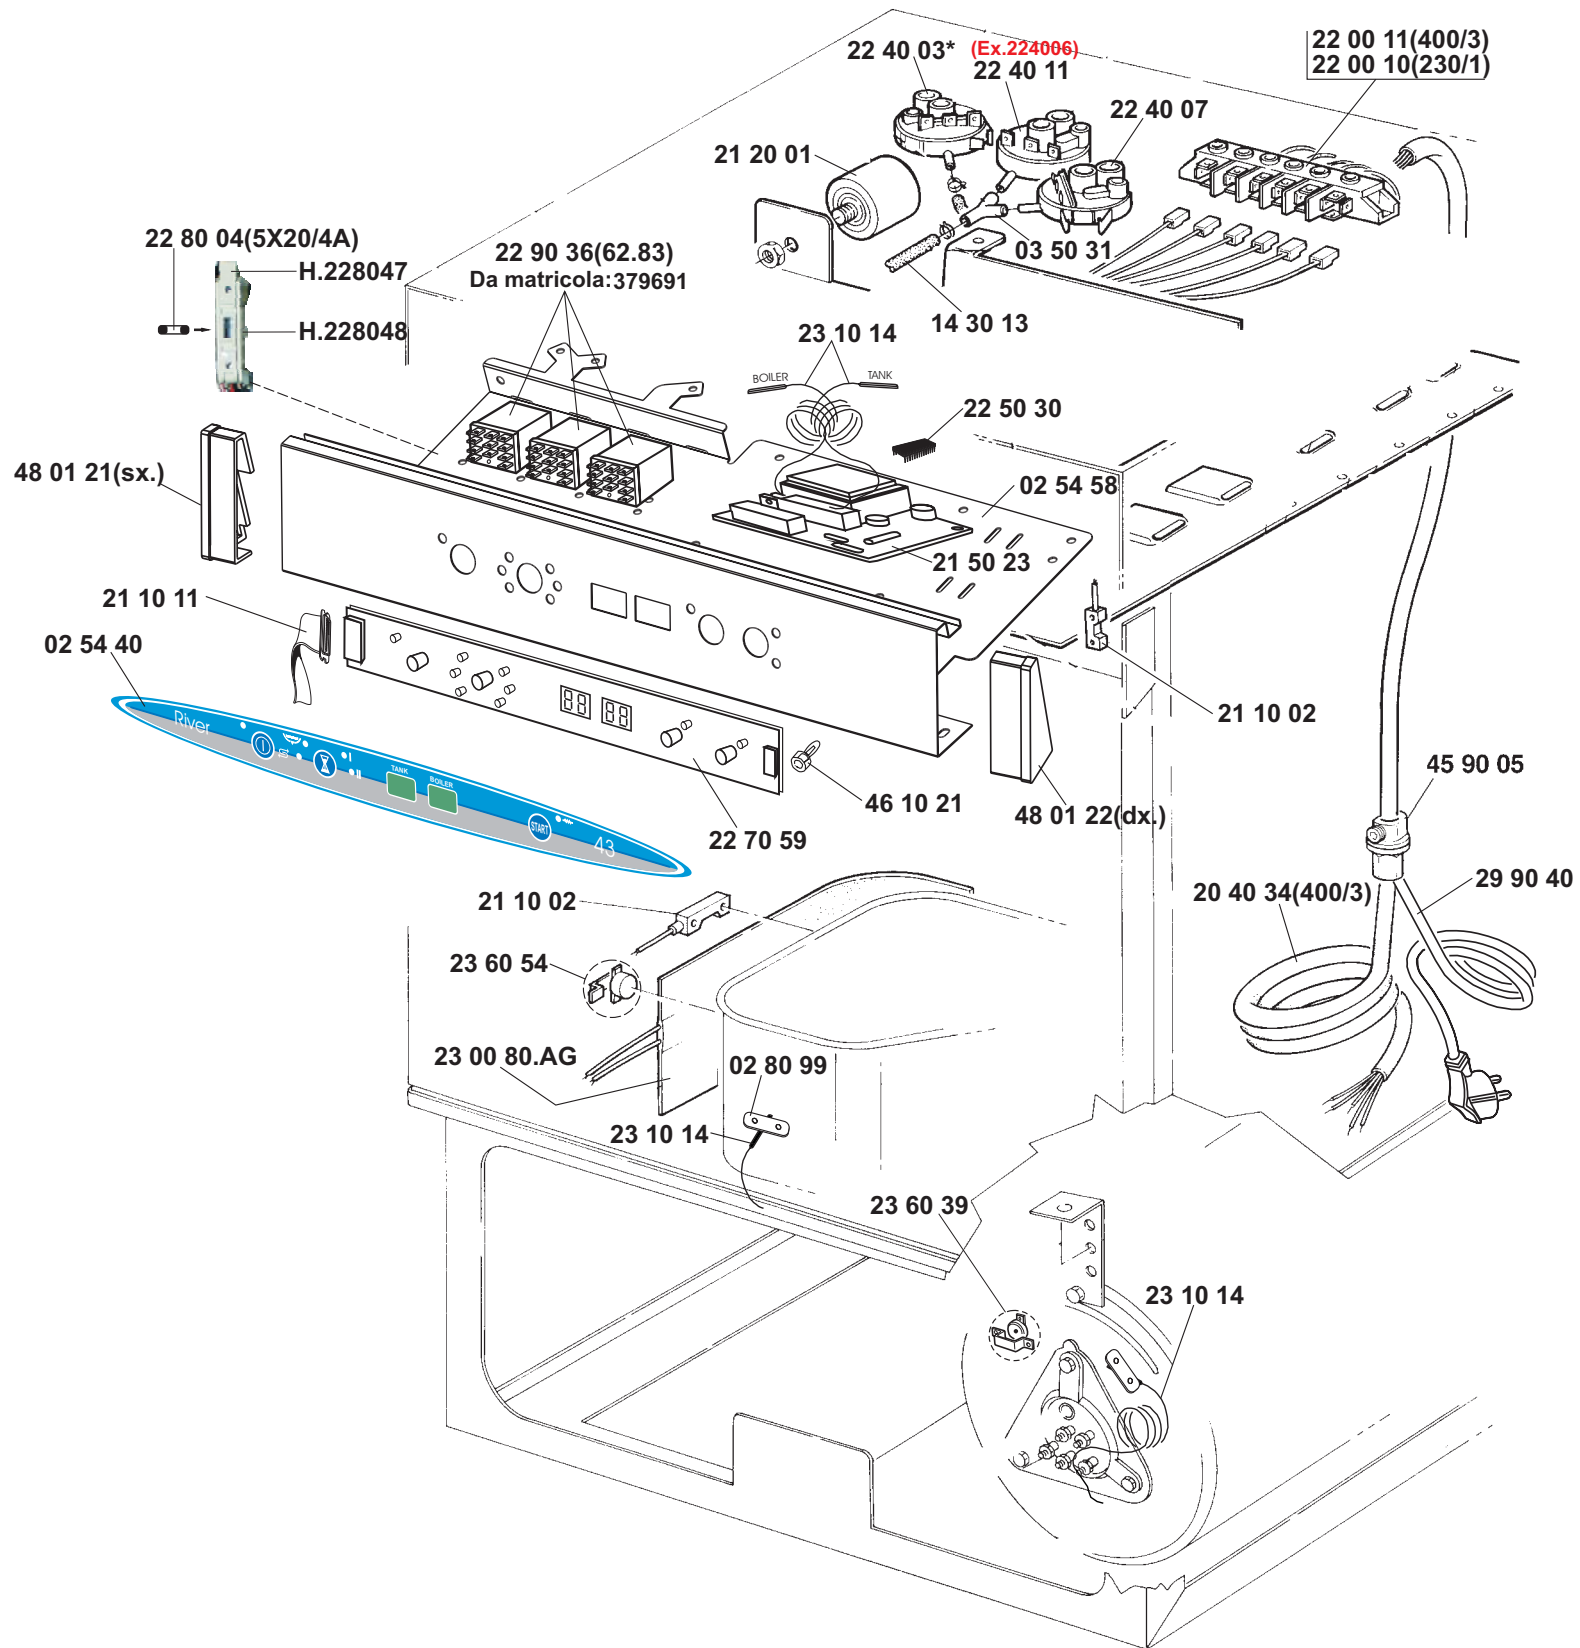

ELETTROBAR

**SPARE PARTS CATALOGUE
ERSATZTEILKATALOG
CATALOGUE PIECES DETACHEES
CATALOGO PARTI RICAMBIO
CATALOGO DE PIEZAS DE RECAMBIO
CATALOGO PEÇAS DE REPOSIÇÃO**

River 43

2002

* OPTIONAL

★ OPTIONAL

GRE 21000 RA