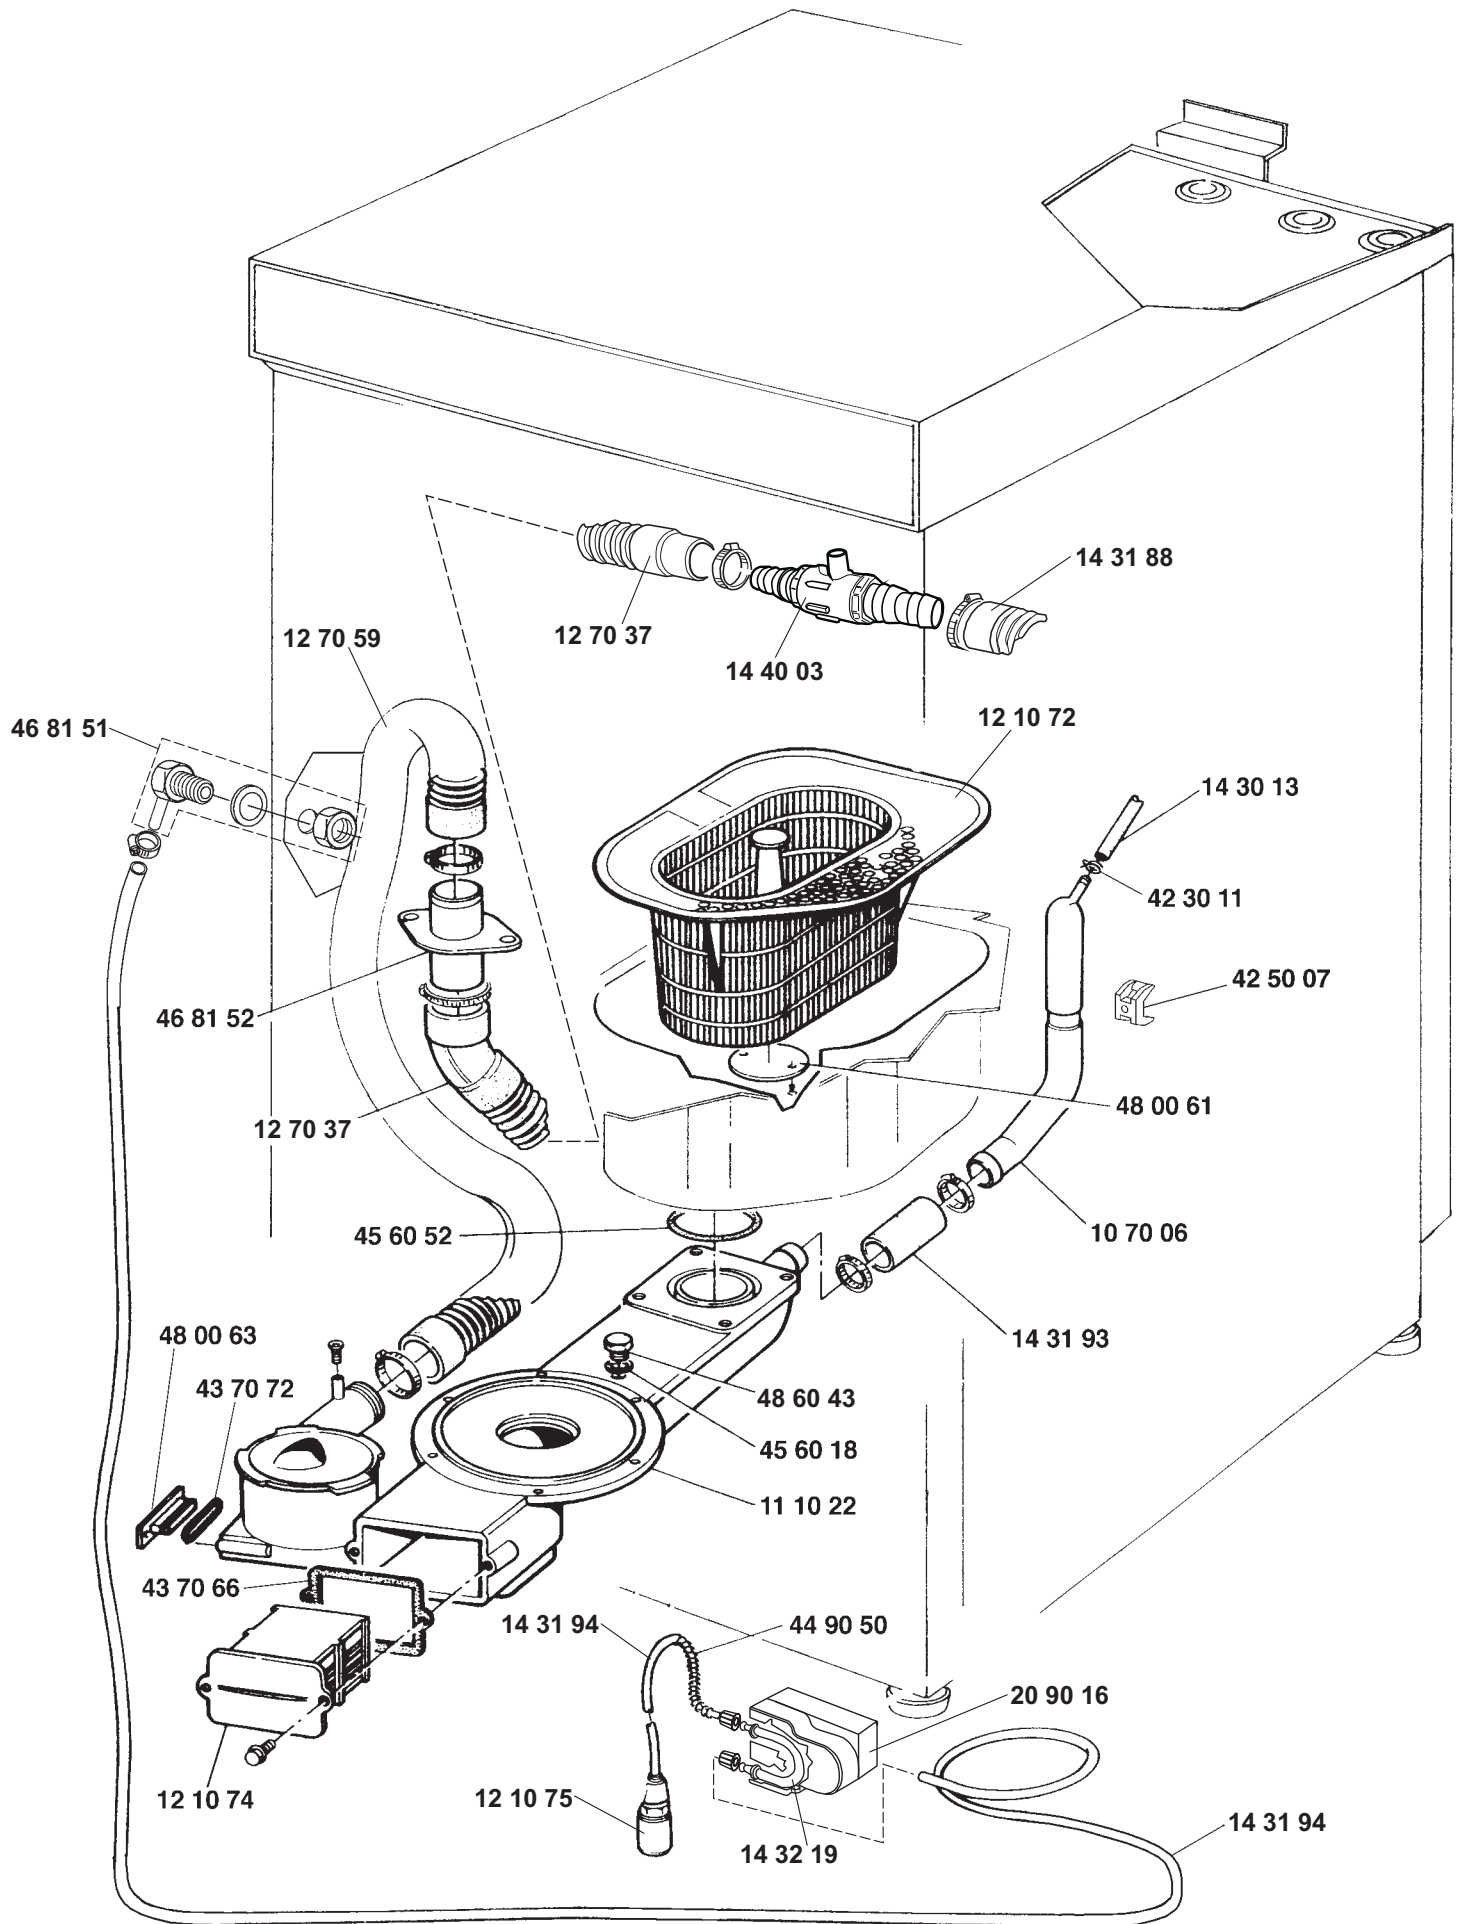

ELETTROBAR

**SPARE PARTS CATALOGUE
ERSATZTEILKATALOG
CATALOGUE PIECES DETACHEES
CATALOGO PARTI RICAMBIO
CATALOGO DE PIEZAS DE RECAMBIO
CATALOGO PEÇAS DE REPOSIÇÃO**

River 43

2002

* OPTIONAL

★ OPTIONAL

GRE 21000 RA