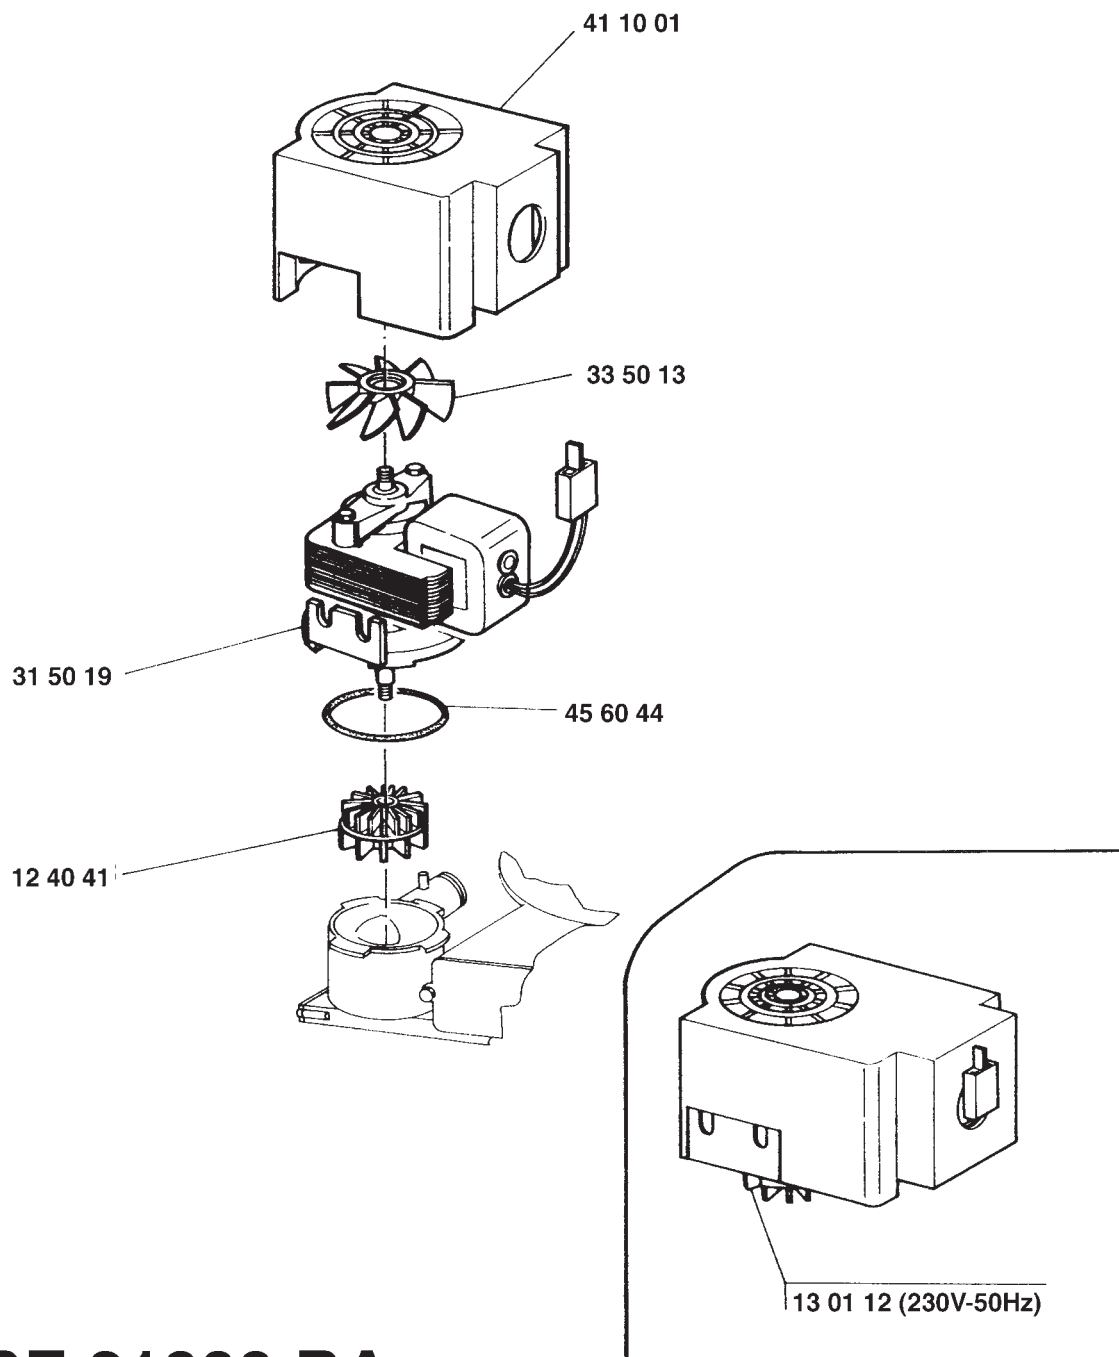

ELETTROBAR

**SPARE PARTS CATALOGUE
ERSATZTEILKATALOG
CATALOGUE PIECES DETACHEES
CATALOGO PARTI RICAMBIO
CATALOGO DE PIEZAS DE RECAMBIO
CATALOGO PEÇAS DE REPOSIÇÃO**

River 43

2002

* OPTIONAL

★ OPTIONAL

GRE 21000 RA