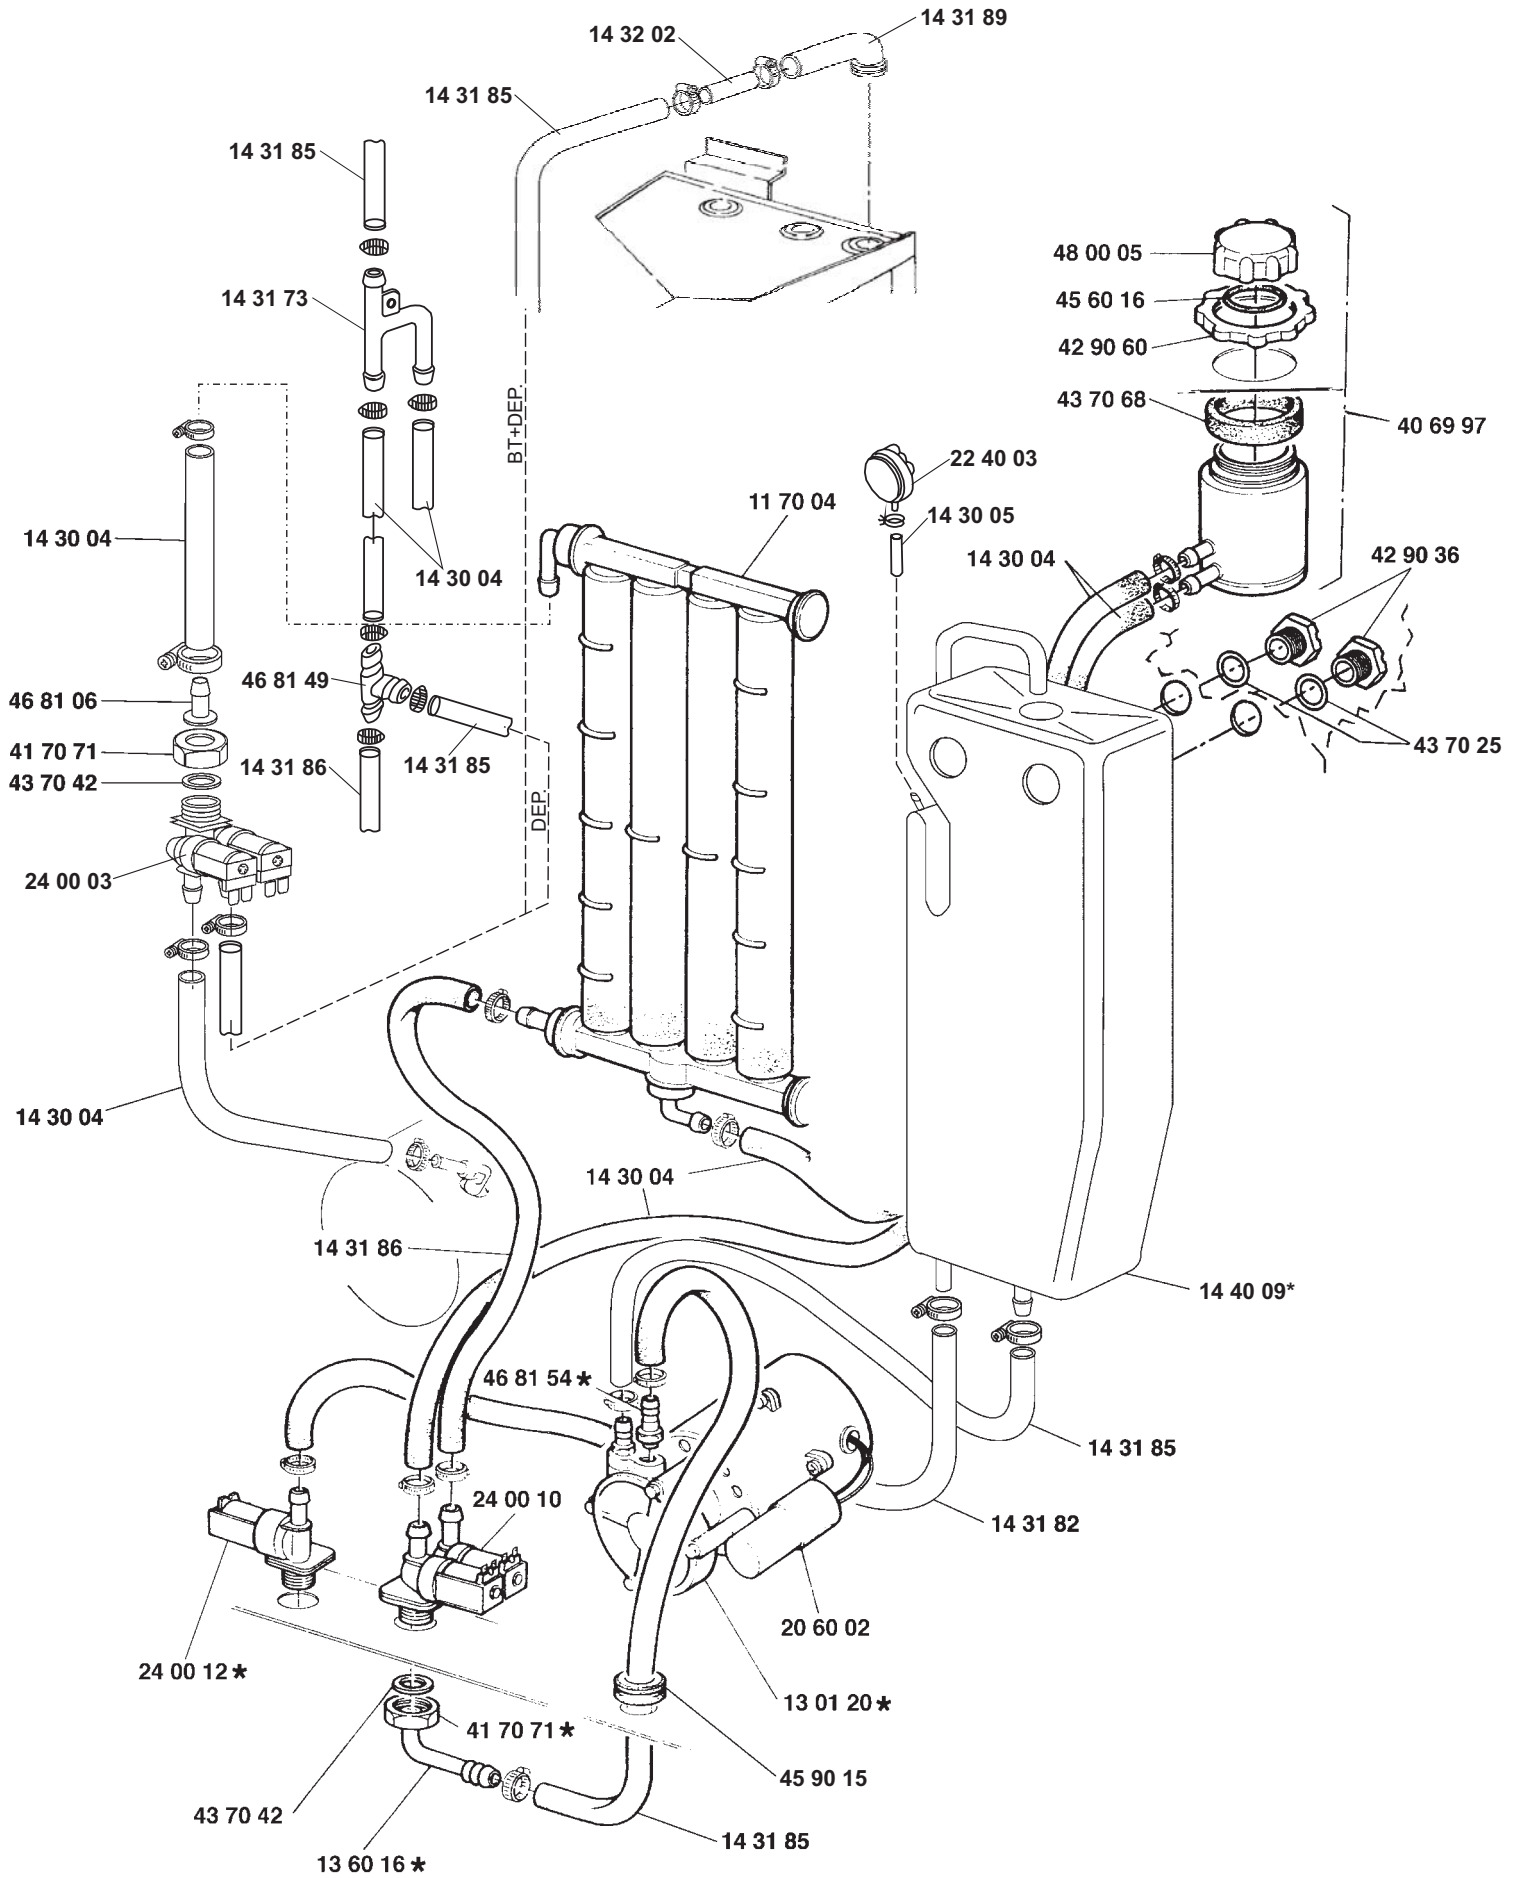

ELETTROBAR

**SPARE PARTS CATALOGUE
ERSATZTEILKATALOG
CATALOGUE PIECES DETACHEES
CATALOGO PARTI RICAMBIO
CATALOGO DE PIEZAS DE RECAMBIO
CATALOGO PEÇAS DE REPOSIÇÃO**

River 43

2002

* OPTIONAL

★ OPTIONAL

GRE 21000 RA