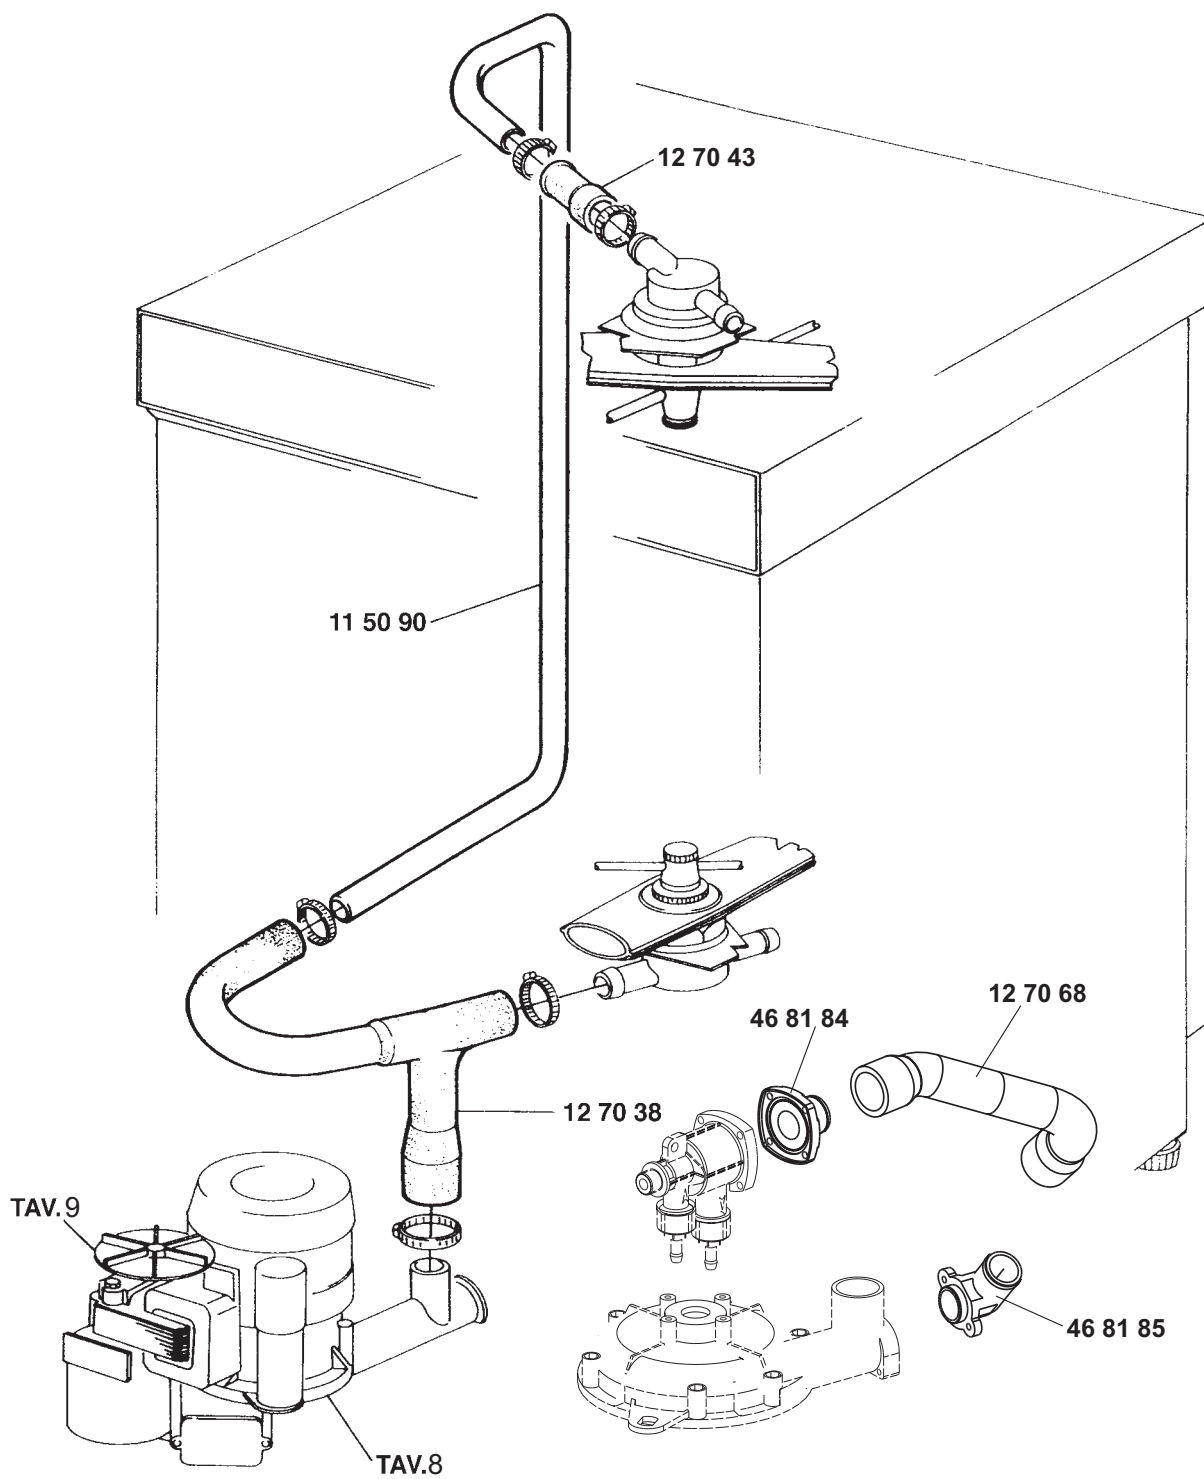

ELETTROBAR

**SPARE PARTS CATALOGUE
ERSATZTEILKATALOG
CATALOGUE PIECES DETACHEES
CATALOGO PARTI RICAMBIO
CATALOGO DE PIEZAS DE RECAMBIO
CATALOGO PEÇAS DE REPOSIÇÃO**

River 43

2002

* OPTIONAL

★ OPTIONAL

GRE 21000 RA