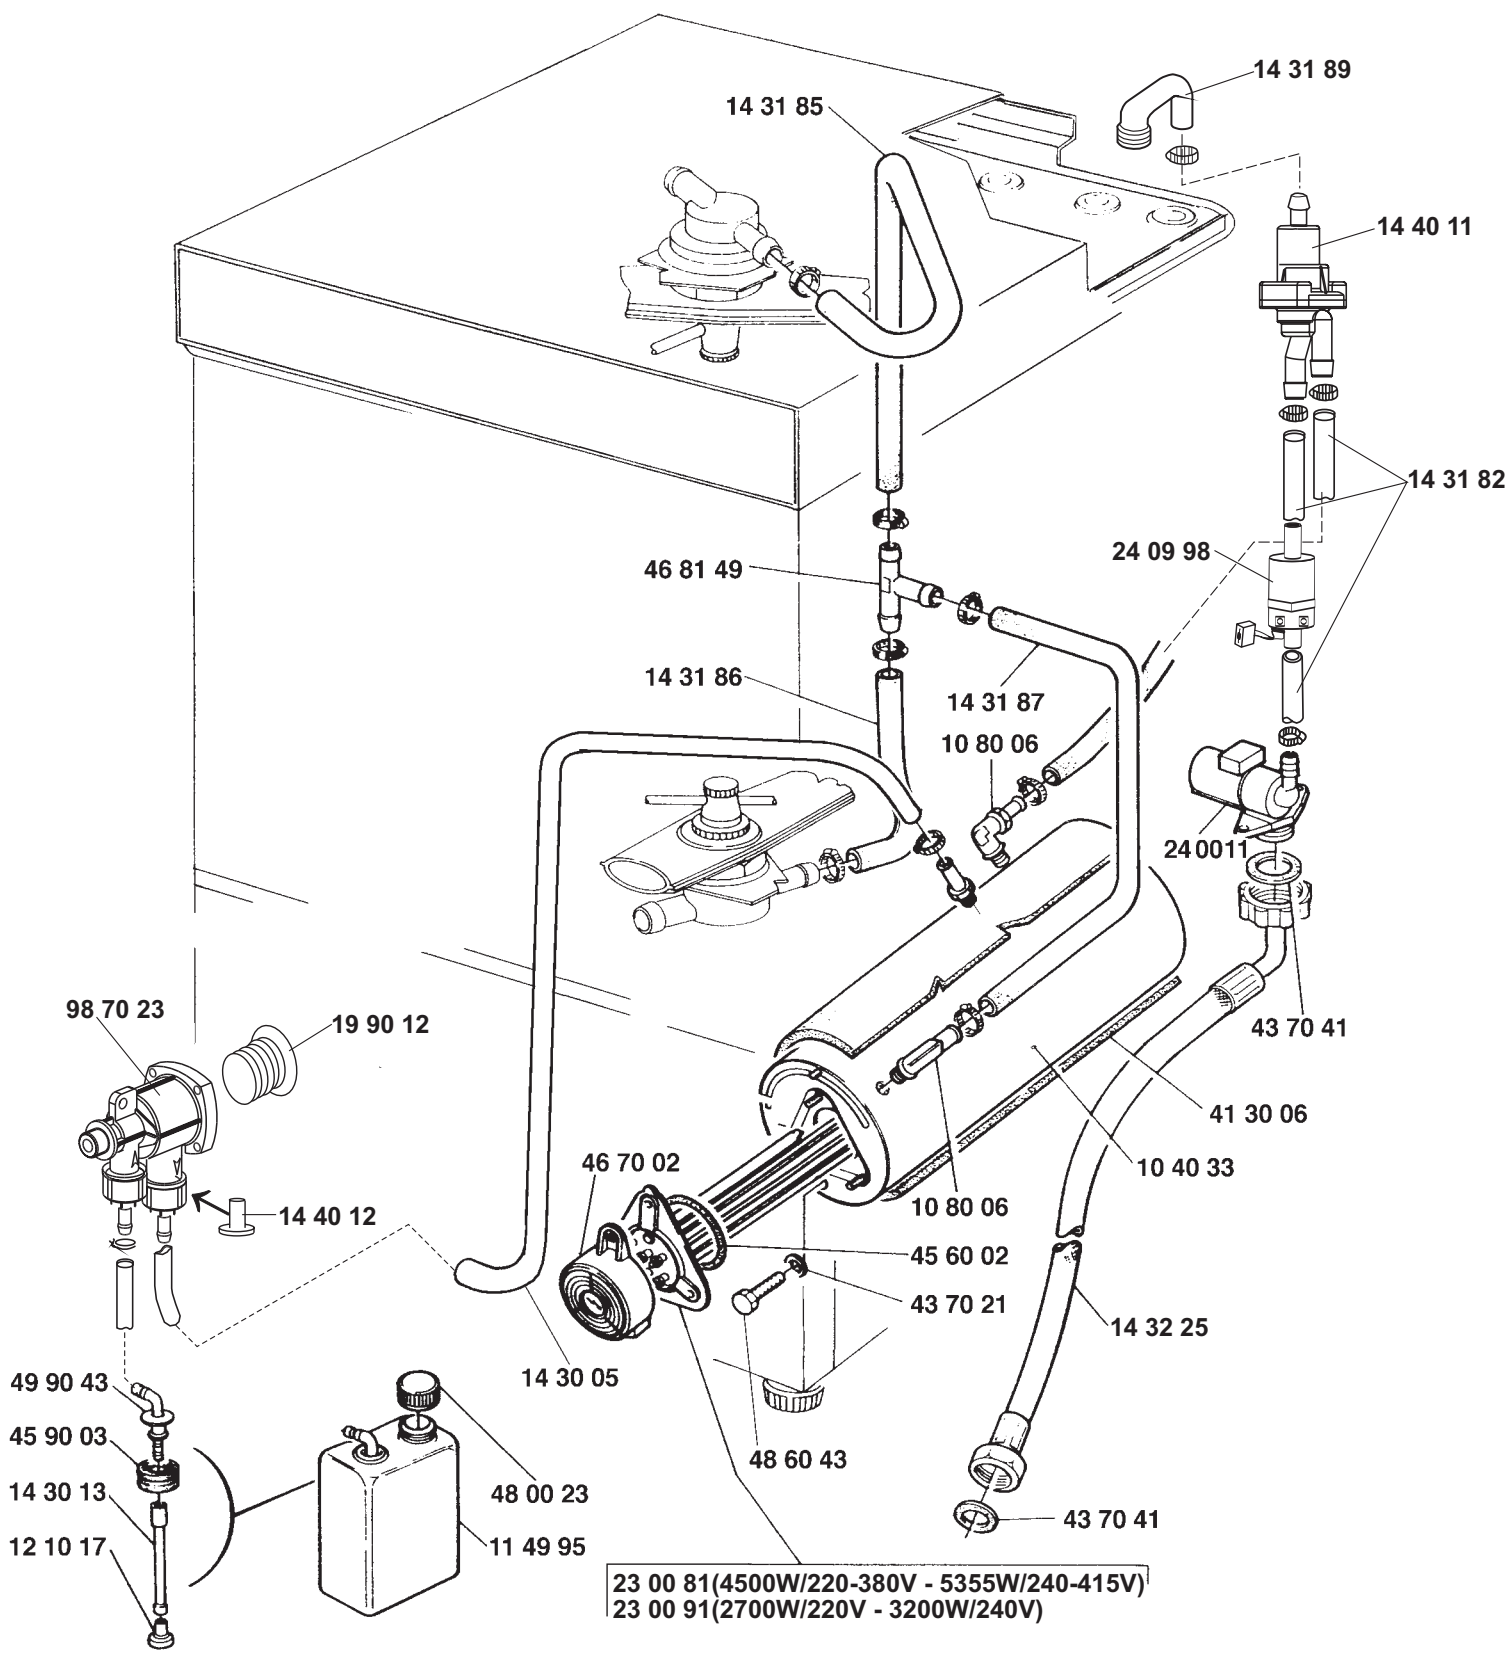

ELETTROBAR

**SPARE PARTS CATALOGUE
ERSATZTEILKATALOG
CATALOGUE PIECES DETACHEES
CATALOGO PARTI RICAMBIO
CATALOGO DE PIEZAS DE RECAMBIO
CATALOGO PEÇAS DE REPOSIÇÃO**

River 43

2002

* OPTIONAL

★ OPTIONAL

GRE 21000 RA