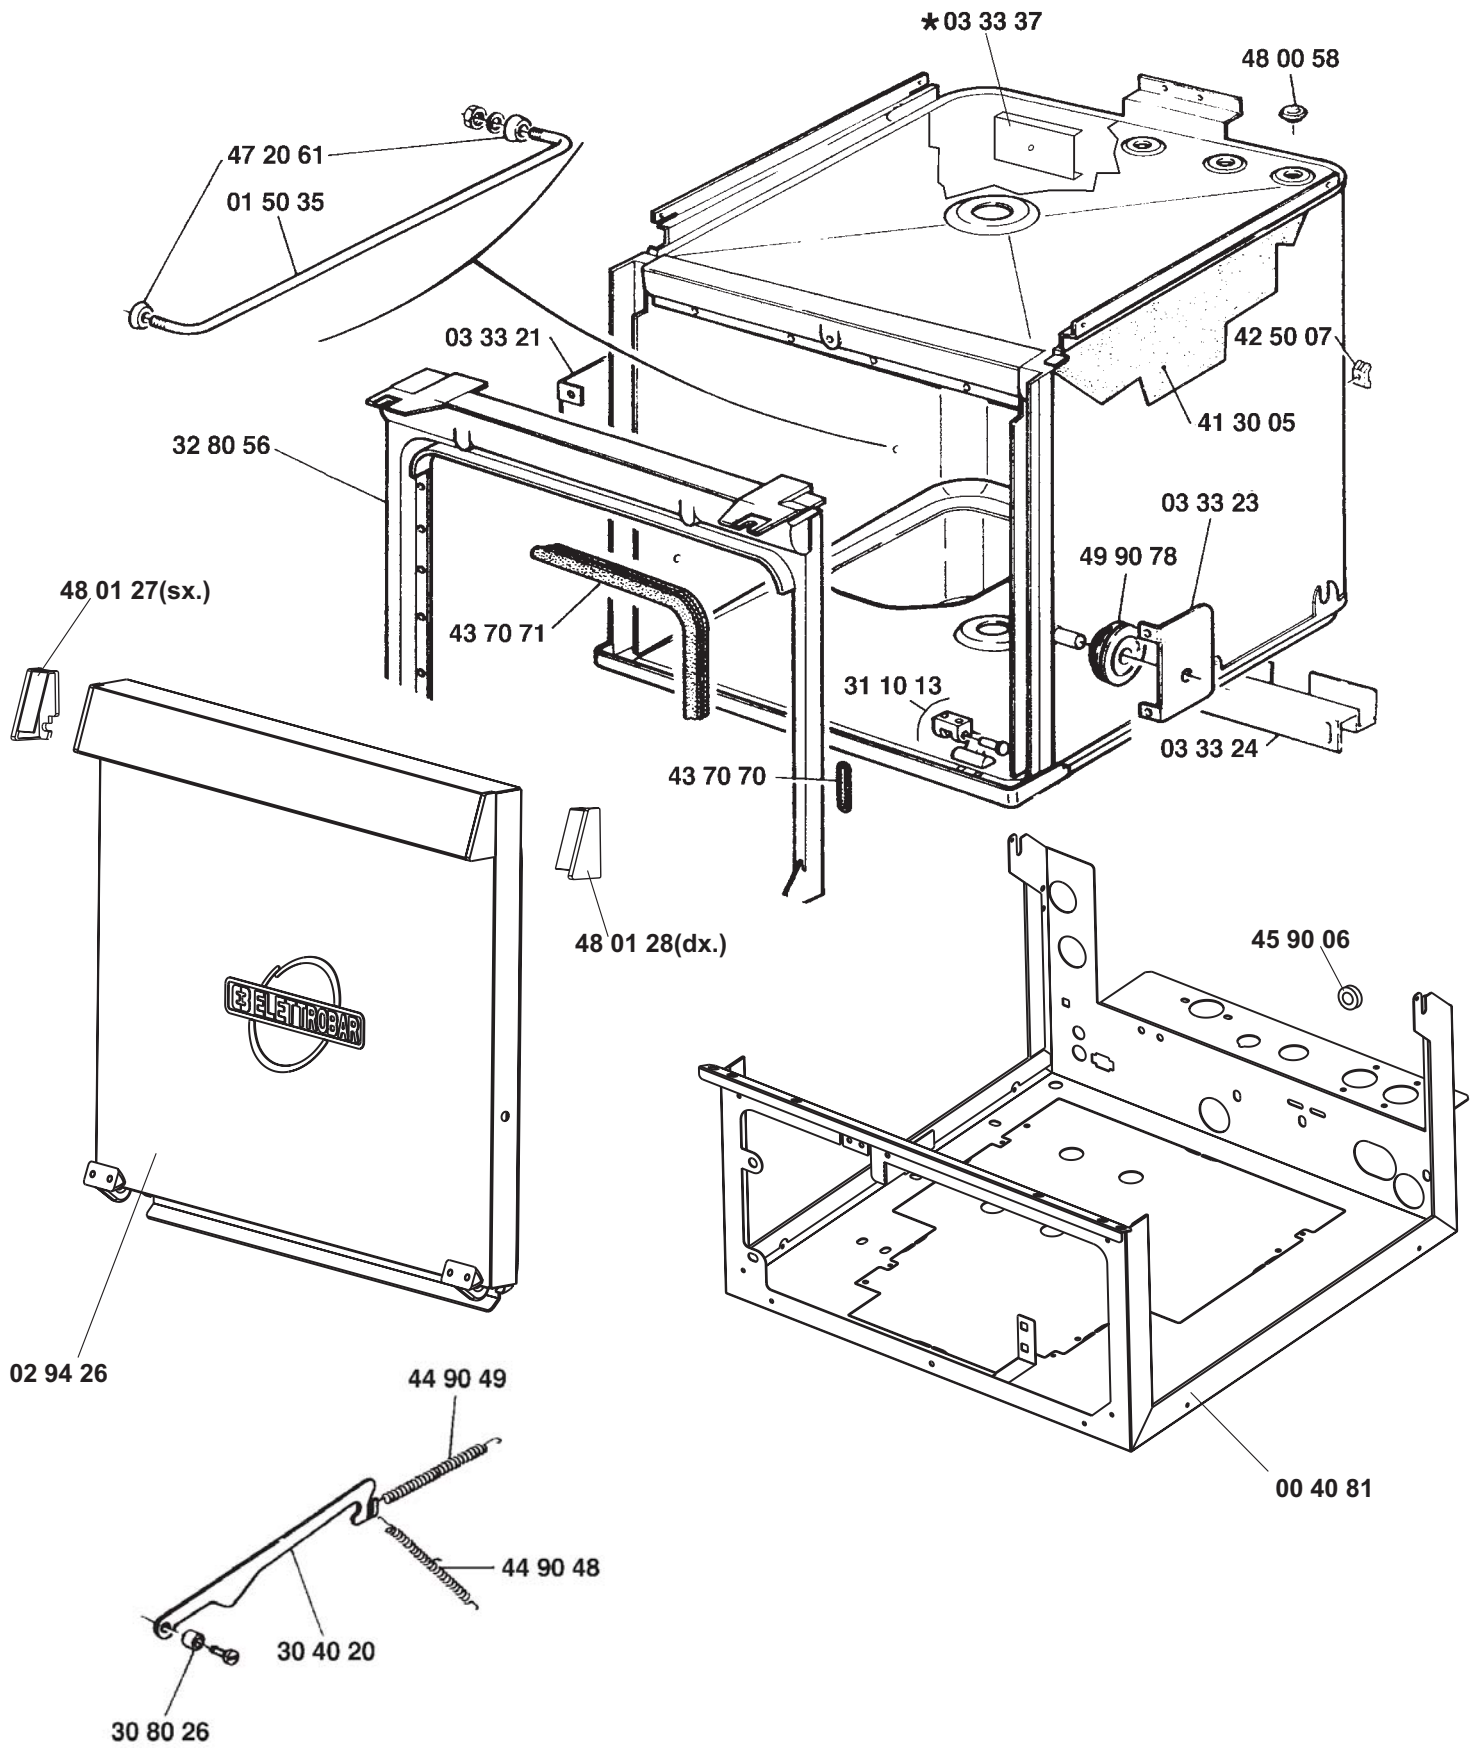

ELETTROBAR

**SPARE PARTS CATALOGUE
ERSATZTEILKATALOG
CATALOGUE PIECES DETACHEES
CATALOGO PARTI RICAMBIO
CATALOGO DE PIEZAS DE RECAMBIO
CATALOGO PEÇAS DE REPOSIÇÃO**

River 43

2002

* OPTIONAL

★ OPTIONAL

GRE 21000 RA