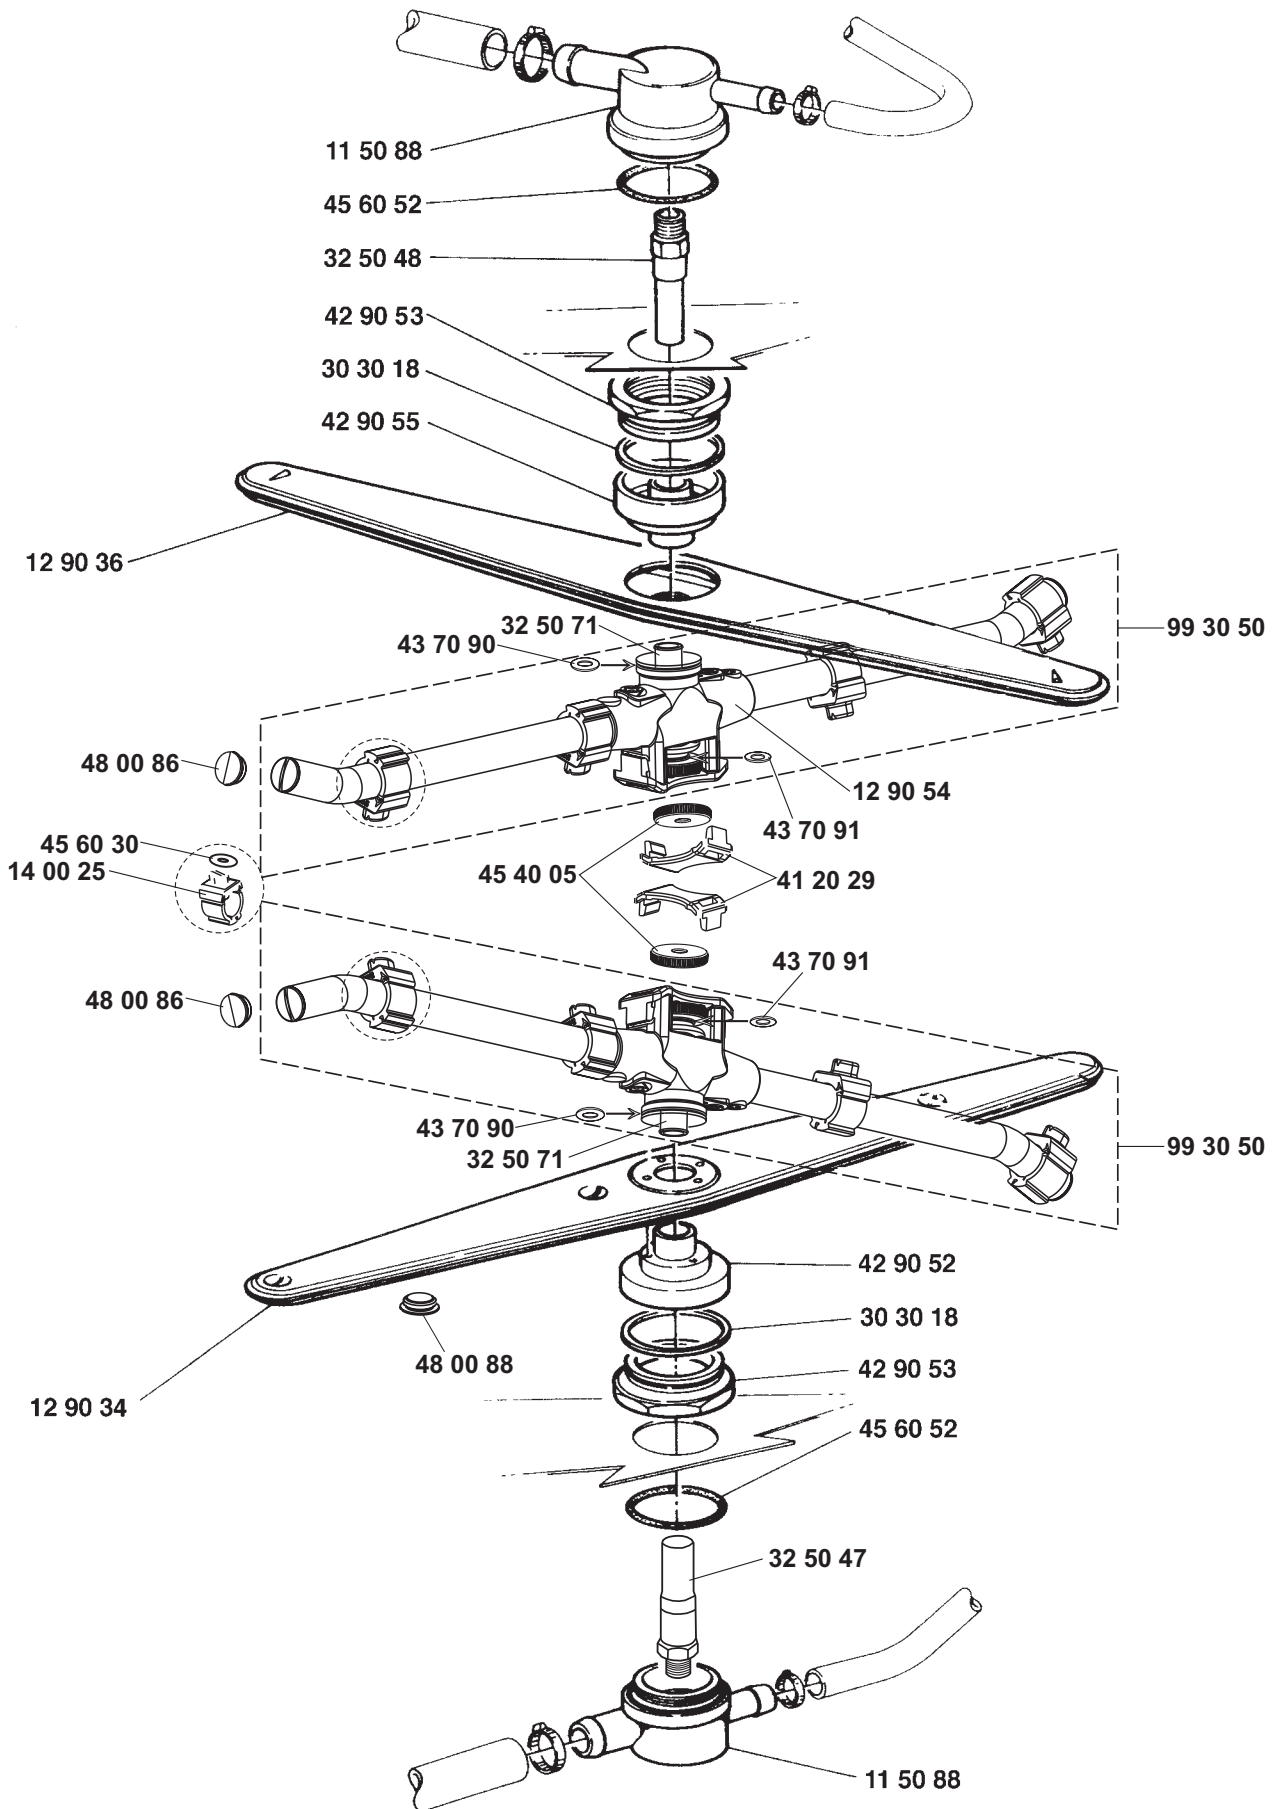

ELETTROBAR

**SPARE PARTS CATALOGUE
ERSATZTEILKATALOG
CATALOGUE PIECES DETACHEES
CATALOGO PARTI RICAMBIO
CATALOGO DE PIEZAS DE RECAMBIO
CATALOGO PEÇAS DE REPOSIÇÃO**

River 43

2002

* OPTIONAL

★ OPTIONAL

GRE 21000 RA