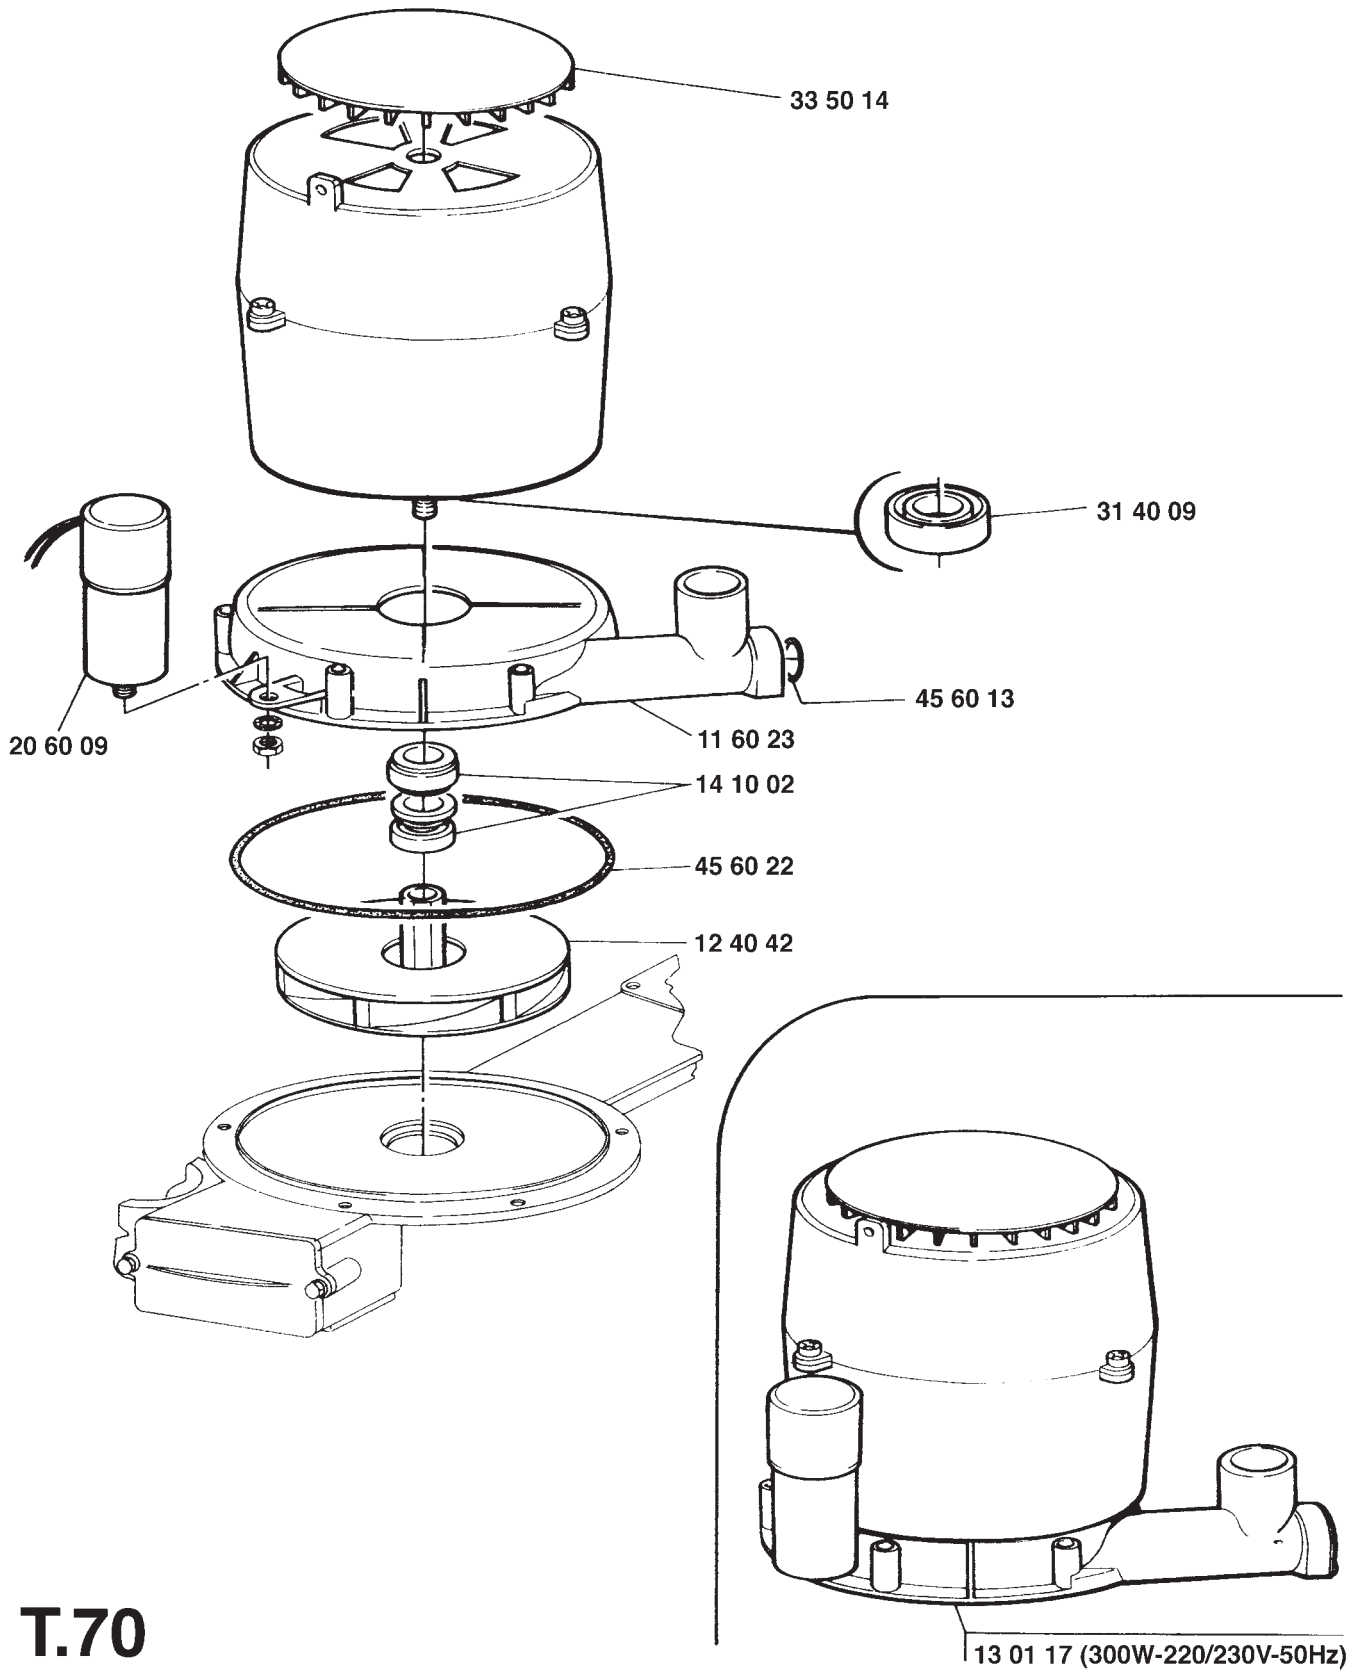

ELETTROBAR

**SPARE PARTS CATALOGUE
ERSATZTEILKATALOG
CATALOGUE PIECES DETACHEES
CATALOGO PARTI RICAMBIO
CATALOGO DE PIEZAS DE RECAMBIO
CATALOGO PEÇAS DE REPOSIÇÃO**

River 43

2002

* OPTIONAL

★ OPTIONAL

GRE 21000 RA